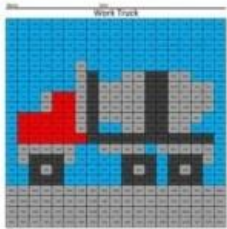

3. Cheval

Key
1-10 Gray
11-20 Blue
21-30 Red
31-50 Black