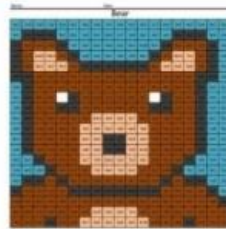

2. Joueur de baseball

Key
1-10 Brown
11-20 Blue
21-30 Tan
31-50 Black