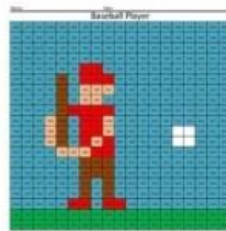

Key
1-10 Brown
11-20 Blue
21-30 Tan
31-50 Black

Key
1-10 Gray
11-20 Blue
21-30 Red
31-50 Black

Key
1-10 Tan
11-20 Brown
21-30 Blue
31-50 Black

Key
1-10 Red
11-20 Blue
21-30 Gray
31-50 Black

Key
1-20 Gray
21-40 Blue
41-60 Brown
61-100 Tan

Key
1-20 Red
21-40 Blue
41-60 Gray
61-100 Black

Key
1-10 Red
11-20 Blue
21-30 Gray
31-100 Black

Key
1-40 Blue
41-50 Green
51-100 Black